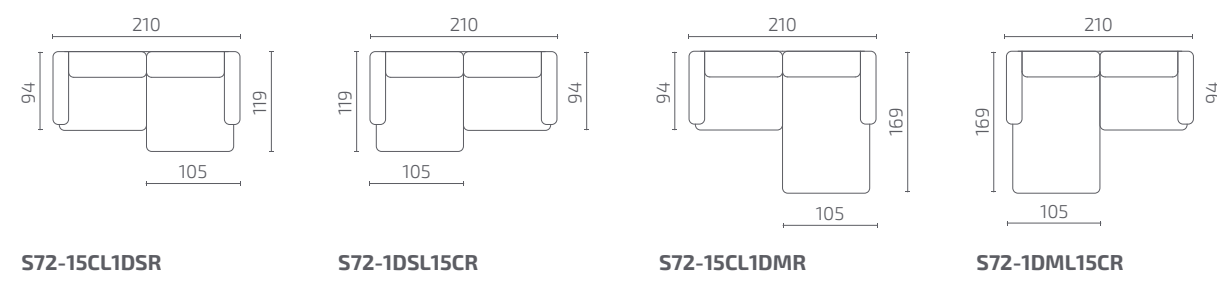

Other finishing options available on request.

DIMENSIONS

Seat depth: 65 cm / Seat height: 59 cm

All dimensions provided in centimetres.

PRICE LIST

Currency: € (VAT incl.)

PRODUCT NAME	CODE	COM/PWF*	FABRIC CONS.	FABRIC 1	FABRIC 2	FABRIC 3	FABRIC 4	FABRIC 5
HARLES loveseat 1.5-Seat	S72-S15	1315	6,1	1375	1498	1632	1810	1989
HARLES sofa 3-Seat	S72-S3	2126	11,8	2241	2478	2737	3083	3428
HARLES module 1.5-Seat with corner module (right)	S72-15CLCSR	2961	15	3108	3410	3739	4178	4618
HARLES module 1.5-Seat with corner module (left)	S72-CSL15CR	2961	15	3108	3410	3739	4178	4618
HARLES module 3-Seat with corner module (right)	S72-3CLCSR	3634	19,8	3828	4226	4661	5241	5821
HARLES module 3-Seat with corner module (left)	S72-CSL3CR	3634	19,8	3828	4226	4661	5241	5821
HARLES module 1.5-Seat with small chaise longue (right)	S72-15CL1DSR	2573	12,6	2696	2949	3226	3595	3964
HARLES module 1.5-Seat with small chaise longue (left)	S72-1DSL15CR	2573	12,6	2696	2949	3226	3595	3964
HARLES module 1.5-Seat with extended chaise longue (right)	S72-15CL1DMR	2729	14,8	2874	3171	3496	3930	4363
HARLES module 1.5-Seat with extended chaise longue (left)	S72-1DML15CR	2729	14,8	2874	3171	3496	3930	4363
HARLES module 3-Seat with small chaise longue (right)	S72-3CL1DSR	3246	17,4	3416	3766	4148	4657	5167
HARLES module 3-Seat with small chaise longue (left)	S72-1DSL3CR	3246	17,4	3416	3766	4148	4657	5167
HARLES module 3-Seat with extended chaise longue (right)	S72-3CL1DMR	3402	19,6	3593	3988	4418	4992	5566
HARLES module 3-Seat with extended chaise longue (left)	S72-1DML3CR	3402	19,6	3593	3988	4418	4992	5566