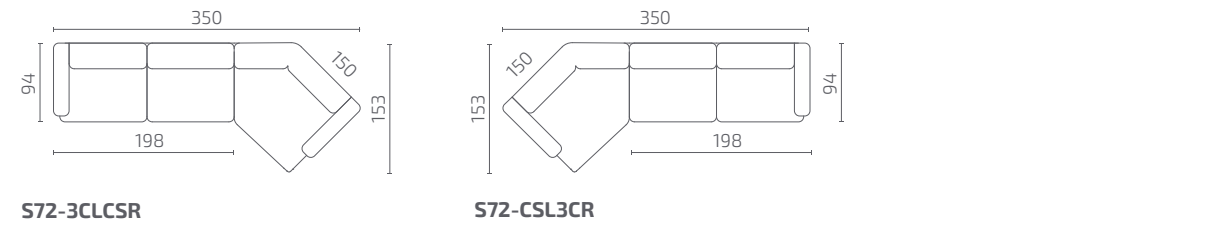

Other finishing options available on request.

DIMENSIONS

Seat depth: 65 cm / Seat height: 59 cm

All dimensions provided in centimetres.

PRICE LIST

Currency: € (VAT incl.)

PRODUCT NAME	CODE	COM/PWF*	FABRIC CONS.	FABRIC 1	FABRIC 2	FABRIC 3	FABRIC 4	FABRIC 5
HARLES loveseat 1.5-Seat	S72-S15	1315	6,1	1375	1498	1632	1810	1989
HARLES sofa 3-Seat	S72-S3	2126	11,8	2241	2478	2737	3083	3428
HARLES module 1.5-Seat with corner module (right)	S72-15CLCSR	2961	15	3108	3410	3739	4178	4618
HARLES module 1.5-Seat with corner module (left)	S72-CSL15CR	2961	15	3108	3410	3739	4178	4618
HARLES module 3-Seat with corner module (right)	S72-3CLCSR	3634	19,8	3828	4226	4661	5241	5821
HARLES module 3-Seat with corner module (left)	S72-CSL3CR	3634	19,8	3828	4226	4661	5241	5821
HARLES module 1.5-Seat with small chaise longue (right)	S72-15CL1DSR	2573	12,6	2696	2949	3226	3595	3964
HARLES module 1.5-Seat with small chaise longue (left)	S72-1DSL15CR	2573	12,6	2696	2949	3226	3595	3964
HARLES module 1.5-Seat with extended chaise longue (right)	S72-15CL1DMR	2729	14,8	2874	3171	3496	3930	4363
HARLES module 1.5-Seat with extended chaise longue (left)	S72-1DML15CR	2729	14,8	2874	3171	3496	3930	4363
HARLES module 3-Seat with small chaise longue (right)	S72-3CL1DSR	3246	17,4	3416	3766	4148	4657	5167
HARLES module 3-Seat with small chaise longue (left)	S72-1DSL3CR	3246	17,4	3416	3766	4148	4657	5167
HARLES module 3-Seat with extended chaise longue (right)	S72-3CL1DMR	3402	19,6	3593	3988	4418	4992	5566
HARLES module 3-Seat with extended chaise longue (left)	S72-1DML3CR	3402	19,6	3593	3988	4418	4992	5566