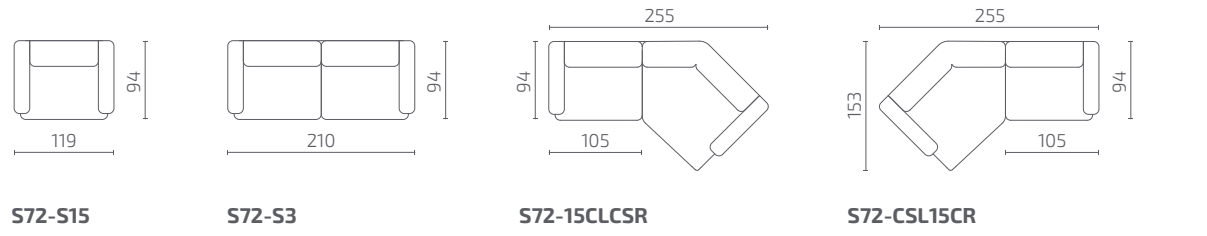

Other finishing options available on request.

DIMENSIONS

Seat depth: 65 cm / Seat height: 59 cm

All dimensions provided in centimetres.

PRICE LIST

Currency: € (VAT incl.)

PRODUCT NAME	CODE	COM/PWF*	FABRIC CONS.	FABRIC 1	FABRIC 2	FABRIC 3	FABRIC 4	FABRIC 5
HARLES loveseat 1.5-Seat	S72-S15	1315	6,1	1375	1498	1632	1810	1989
HARLES sofa 3-Seat	S72-S3	2126	11,8	2241	2478	2737	3083	3428
HARLES module 1.5-Seat with corner module (right)	S72-15CLCSR	2961	15	3108	3410	3739	4178	4618
HARLES module 1.5-Seat with corner module (left)	S72-CSL15CR	2961	15	3108	3410	3739	4178	4618
HARLES module 3-Seat with corner module (right)	S72-3CLCSR	3634	19,8	3828	4226	4661	5241	5821
HARLES module 3-Seat with corner module (left)	S72-CSL3CR	3634	19,8	3828	4226	4661	5241	5821
HARLES module 1.5-Seat with small chaise longue (right)	S72-15CL1DSR	2573	12,6	2696	2949	3226	3595	3964
HARLES module 1.5-Seat with small chaise longue (left)	S72-1DSL15CR	2573	12,6	2696	2949	3226	3595	3964
HARLES module 1.5-Seat with extended chaise longue (right)	S72-15CL1DMR	2729	14,8	2874	3171	3496	3930	4363
HARLES module 1.5-Seat with extended chaise longue (left)	S72-1DML15CR	2729	14,8	2874	3171	3496	3930	4363
HARLES module 3-Seat with small chaise longue (right)	S72-3CL1DSR	3246	17,4	3416	3766	4148	4657	5167
HARLES module 3-Seat with small chaise longue (left)	S72-1DSL3CR	3246	17,4	3416	3766	4148	4657	5167
HARLES module 3-Seat with extended chaise longue (right)	S72-3CL1DMR	3402	19,6	3593	3988	4418	4992	5566
HARLES module 3-Seat with extended chaise longue (left)	S72-1DML3CR	3402	19,6	3593	3988	4418	4992	5566