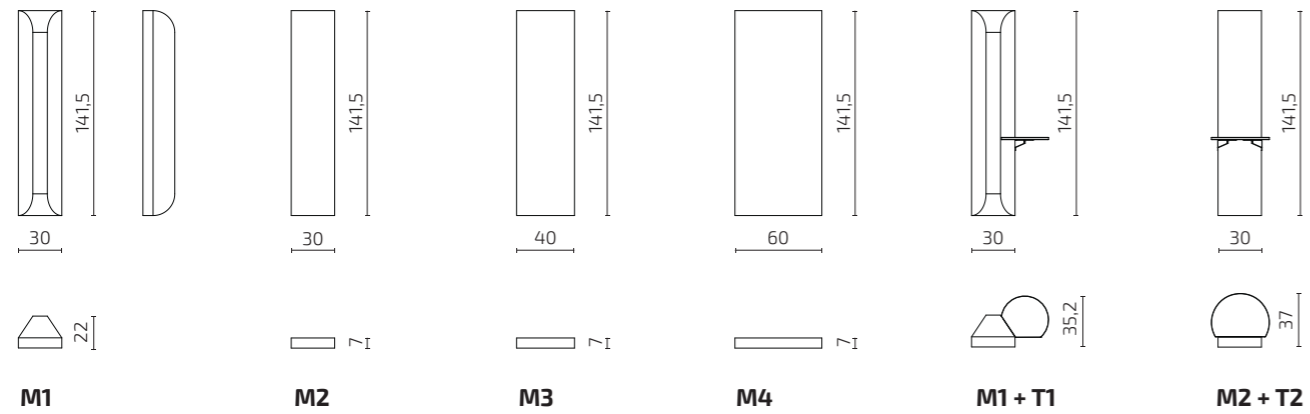

DIMENSIONS

PRICE LIST

PRODUCT NAME	CODE	FABRIC CONS.	COM	FABRIC CAT 1	FABRIC CAT 2	FABRIC CAT 3	FABRIC CAT 4	FABRIC CAT 5	FABRIC CAT 6
HOVER module M1	S130-M1	1,8	272	290	326	366	418	471	520
HOVER module M1L	S130-M1L	1,8	278	295	332	371	424	476	526
HOVER module M1R	S130-M1R	1,8	278	295	332	371	424	476	526
HOVER module M2	S130-M2	1,7	186	203	237	274	324	374	420
HOVER module M2-E220V (S114-EL8)	S130-M2E220	1,7	457	474	508	545	595	645	691
HOVER module M2-EUSB-A+USB-C (S114-EL9)	S130-M2EUSB	1,7	619	635	670	707	757	807	853
HOVER module M3	S130-M3	1,7	191	208	242	279	329	379	426
HOVER module M3-E220V (S114-EL8)	S130-M3E220	1,7	462	479	513	550	600	650	697
HOVER module M3-EUSB-A+USB-C (S114-EL9)	S130-M3EUSB	1,7	624	641	675	712	762	812	858
HOVER module M4	S130-M4	1,7	206	222	256	294	343	393	440
HOVER module M4-E220V (S114-EL8)	S130-M4E220	1,7	477	493	527	565	614	664	711
HOVER module M4-EUSB-A+USB-C (S114-EL9)	S130-M4EUSB	1,7	638	655	689	726	776	826	873
HOVER table T1L	S130-T1L		48						
HOVER table T1R	S130-T1R		48						
HOVER table T2	S130-T2		77						