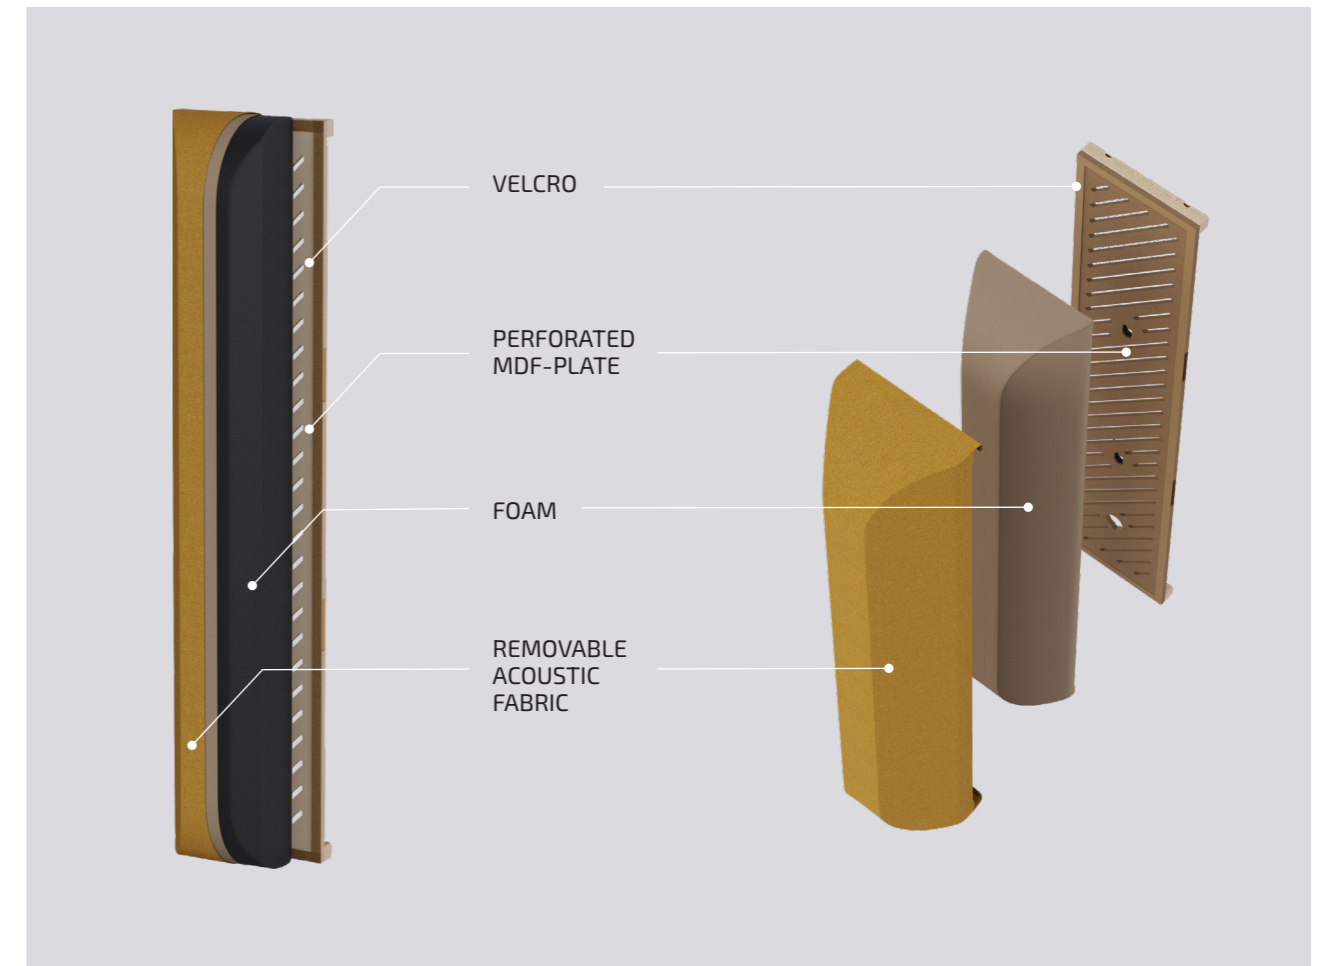

MATERIALS

Mounting

Metal profiles, button-fix

Frame

Solid wood slats, perforated MDF-plate

Upholstery

Durable and fire resistant HR-foam

Accessories

Tables: Valchromat MDF top

Additional information

The cover fabric is removable

Fabric upholstery

Choose any fabric from Intuit **Standard Fabric Collection**

For extra acoustic attenuation acoustic fabrics recommended

USB A & C

Berker Integro Flow

- Color: Anthracite Matt
- USB A & C Charging Socket

Available options DK, EU, FR, UK

CIRCULAR DESIGN

Designed for disassembly fully embracing the principles of circular design.

DIMENSIONS

PRICE LIST

PRODUCT NAME	CODE	FABRIC CONS.	COM	FABRIC CAT 1	FABRIC CAT 2	FABRIC CAT 3	FABRIC CAT 4	FABRIC CAT 5	FABRIC CAT 6
HOVER module M1	S130-M1	1,8	272	290	326	366	418	471	520
HOVER module M1L	S130-M1L	1,8	278	295	332	371	424	476	526
HOVER module M1R	S130-M1R	1,8	278	295	332	371	424	476	526
HOVER module M2	S130-M2	1,7	186	203	237	274	324	374	420
HOVER module M2-E220V (S114-EL8)	S130-M2E220	1,7	457	474	508	545	595	645	691
HOVER module M2-EUSB-A+USB-C (S114-EL9)	S130-M2EUSB	1,7	619	635	670	707	757	807	853
HOVER module M3	S130-M3	1,7	191	208	242	279	329	379	426
HOVER module M3-E220V (S114-EL8)	S130-M3E220	1,7	462	479	513	550	600	650	697
HOVER module M3-EUSB-A+USB-C (S114-EL9)	S130-M3EUSB	1,7	624	641	675	712	762	812	858
HOVER module M4	S130-M4	1,7	206	222	256	294	343	393	440
HOVER module M4-E220V (S114-EL8)	S130-M4E220	1,7	477	493	527	565	614	664	711
HOVER module M4-EUSB-A+USB-C (S114-EL9)	S130-M4EUSB	1,7	638	655	689	726	776	826	873
HOVER table T1L	S130-T1L		48						
HOVER table T1R	S130-T1R		48						
HOVER table T2	S130-T2		77						